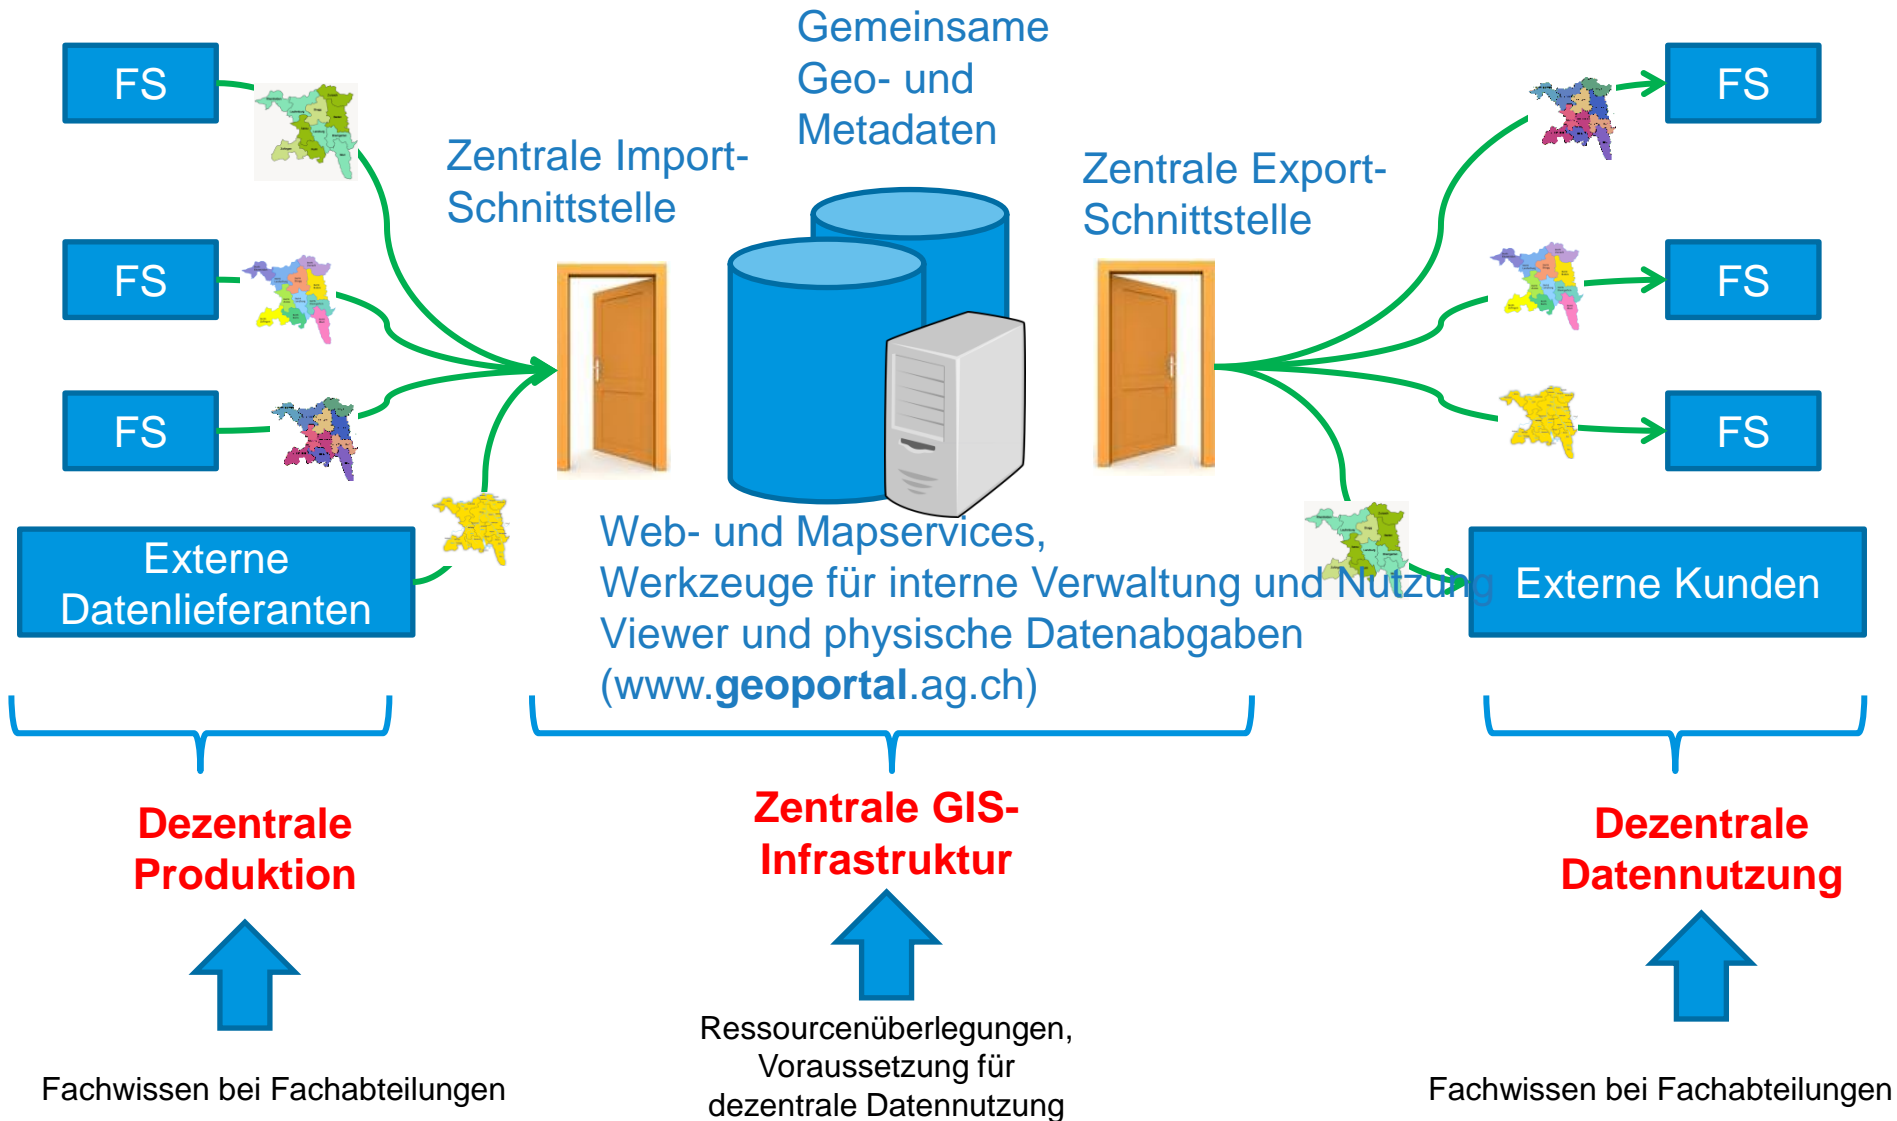

A close-up photograph of beer foam and bubbles. The top half of the image shows a thick layer of white foam with many small, uniform bubbles. Below the foam, the golden beer is visible, with numerous larger, more irregular bubbles rising to the surface. The lighting is bright, highlighting the textures and colors of the beer.

Parallelen zwischen dem
Aargauischen Geographischen Informationssystem
und einem **Bier-Verteilssystem**

Dezentrale Produktion und zentrales Verteilsystem

Dezentrale Datennutzung in einer zentralen Infrastruktur

Dezentrale Datennutzung in einer zentralen Infrastruktur