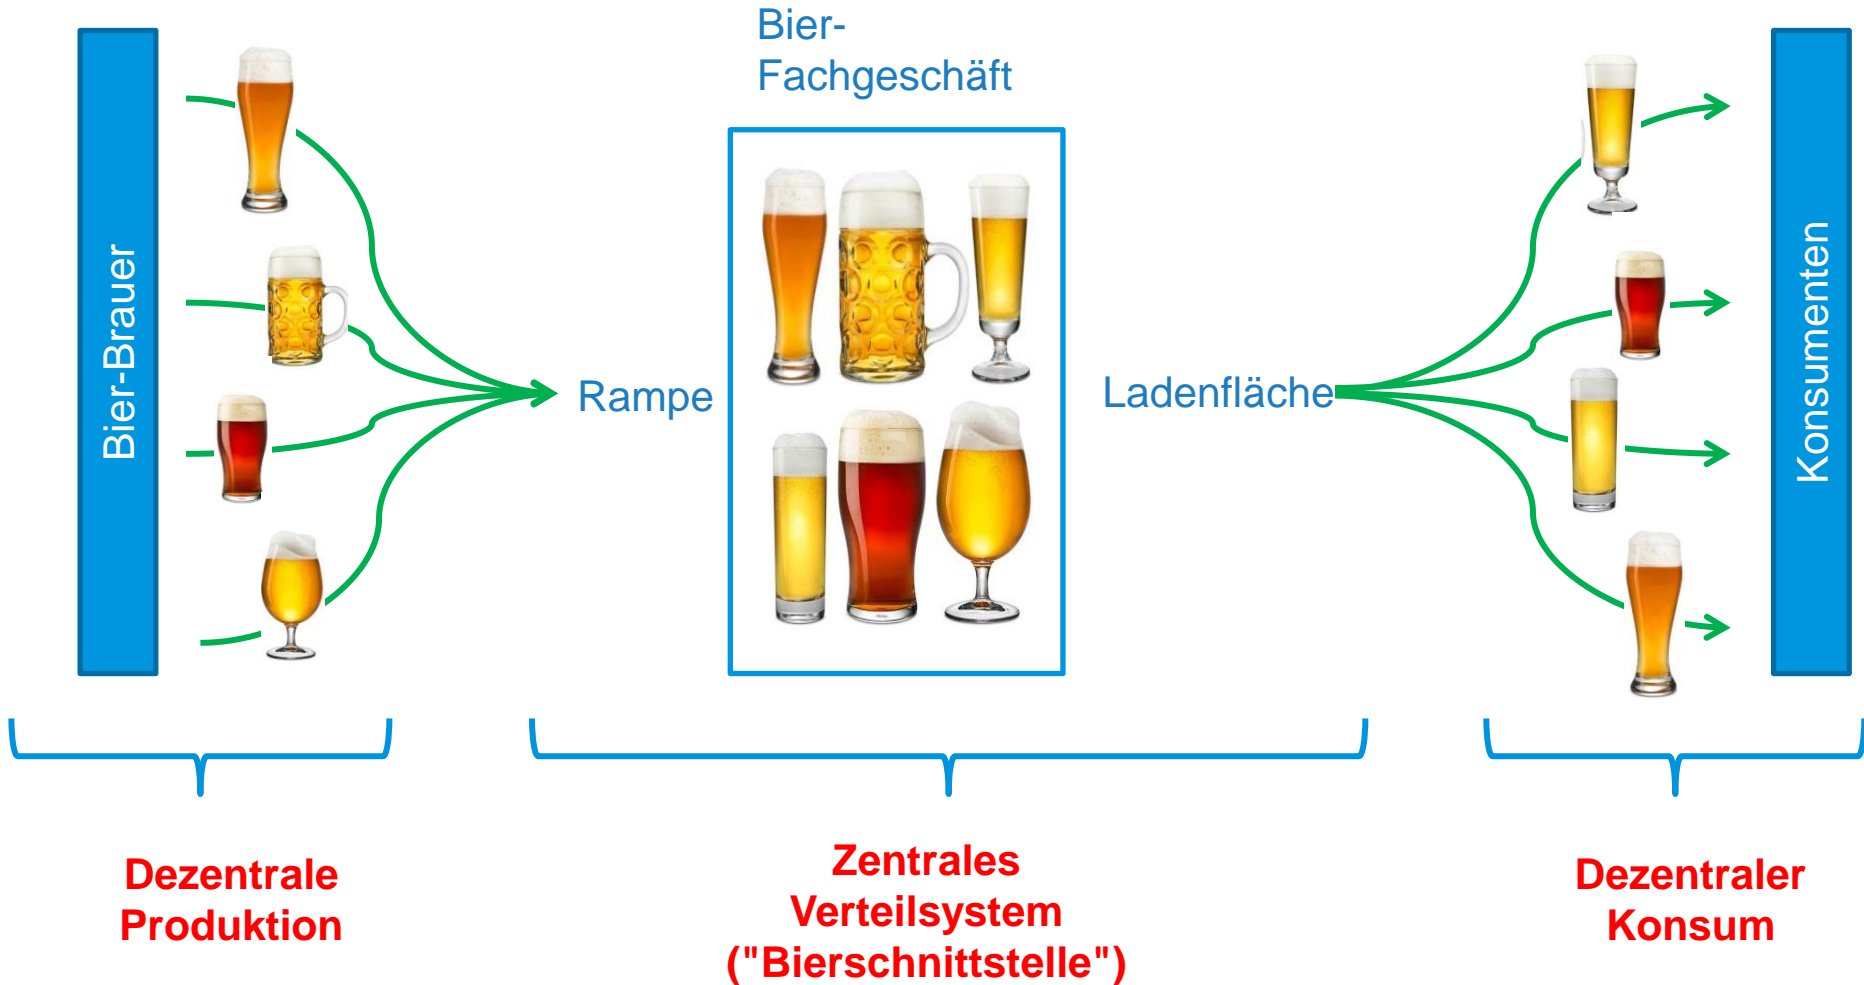

A close-up photograph of beer foam and bubbles. The top half of the image shows a thick layer of white foam with many small, uniform bubbles. Below the foam, the golden beer is visible, with numerous larger, more irregular bubbles rising to the surface. The lighting is bright, highlighting the textures and colors of the beer.

Parallelen zwischen dem
Aargauischen Geographischen Informationssystem
und einem **Bier-Verteilssystem**

Dezentrale Produktion und zentrales Verteilsystem

Dezentrale Datennutzung in einer zentralen Infrastruktur

Dezentrale Datennutzung in einer zentralen Infrastruktur